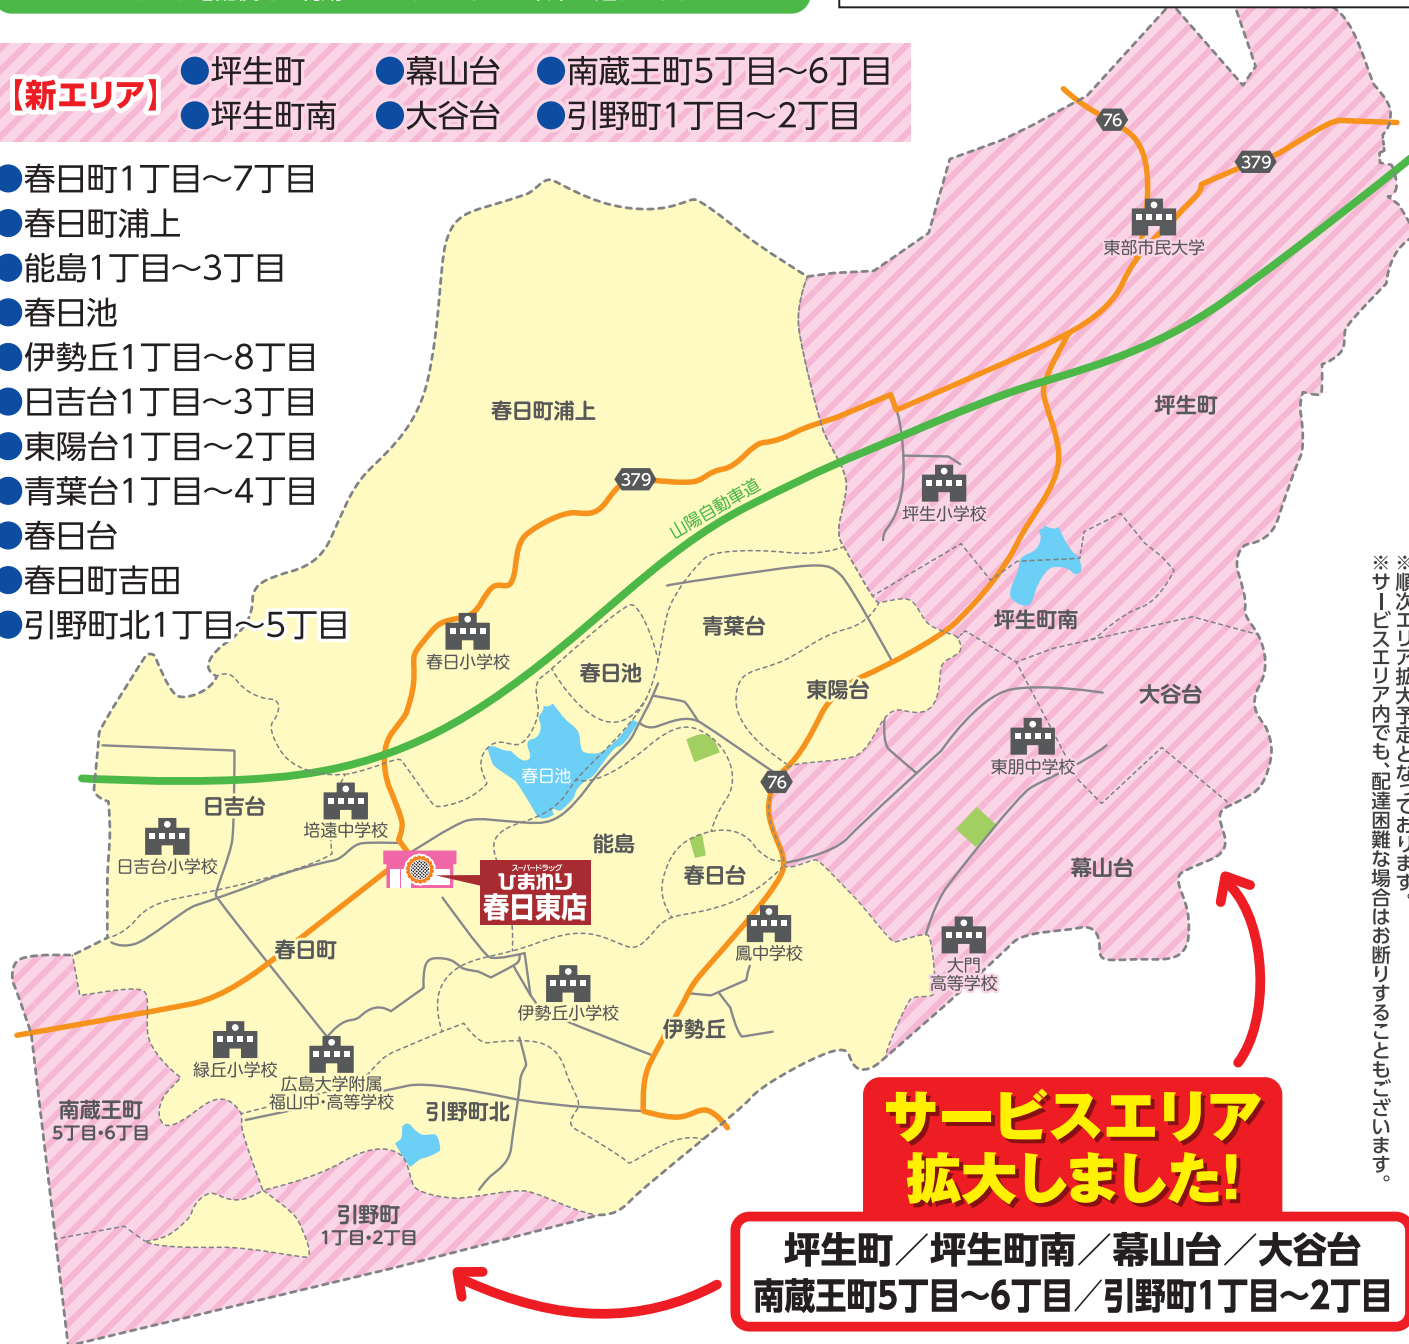

# サービスエリアのご案内

ひまわり宅配便をご利用いただけるエリアは以下の通りです。

## ご利用いただける方

- サービスエリア内にお住まいの方
- サービスエリア内に勤務されていて職場で受け取れる方

### 【新エリア】

- 坪生町
- 幕山台
- 南蔵王町5丁目～6丁目
- 坪生町南
- 大谷台
- 引野町1丁目～2丁目

- 春日町1丁目～7丁目
- 春日町浦上
- 能島1丁目～3丁目
- 春日池
- 伊勢丘1丁目～8丁目
- 日吉台1丁目～3丁目
- 東陽台1丁目～2丁目
- 青葉台1丁目～4丁目
- 春日台
- 春日町吉田
- 引野町北1丁目～5丁目

※順次エリア拡大予定となっております。  
※サービスエリア内でも、配達困難な場合はお断りさせていただきます。

## サービスエリア 拡大しました!

坪生町 / 坪生町南 / 幕山台 / 大谷台  
南蔵王町5丁目～6丁目 / 引野町1丁目～2丁目