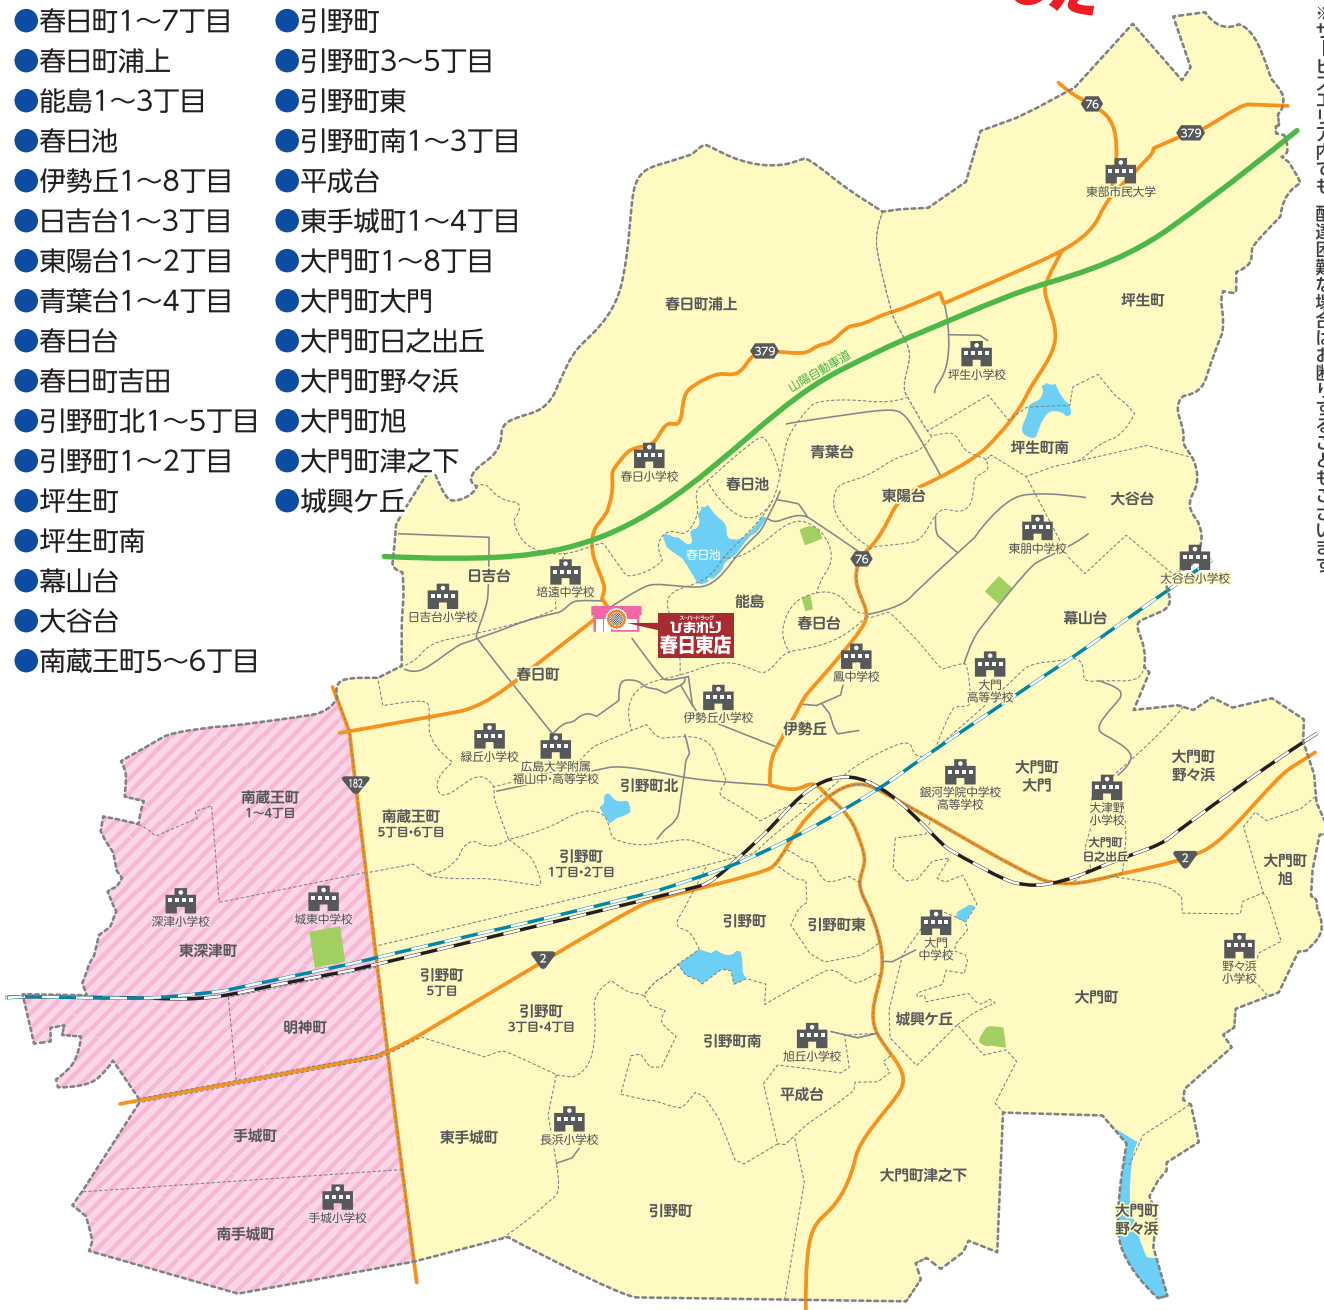

サービスエリアのご案内

ひまわり宅配便をご利用いただけるエリアは以下の通りです。

ご利用いただける方

- サービスエリア内にお住まいの方
- サービスエリア内に勤務されていて職場で受け取れる方

新エリア

- 南蔵王町1～4丁目
- 明神町1.2丁目
- 南手城町1～4丁目
- 東深津町1～7丁目
- 手城町1～4丁目

- 春日町1～7丁目
- 春日町浦上
- 能島1～3丁目
- 春日池
- 伊勢丘1～8丁目
- 日吉台1～3丁目
- 東陽台1～2丁目
- 青葉台1～4丁目
- 春日台
- 春日町吉田
- 引野町北1～5丁目
- 引野町1～2丁目
- 坪生町
- 坪生町南
- 幕山台
- 大谷台
- 南蔵王町5～6丁目
- 引野町
- 引野町3～5丁目
- 引野町東
- 引野町南1～3丁目
- 平成台
- 東手城町1～4丁目
- 大門町1～8丁目
- 大門町大門
- 大門町日之出丘
- 大門町野々浜
- 大門町旭
- 大門町津之下
- 城興ヶ丘

サービス
エリア
拡大しました

※順次エリア拡大予定となっております。※サービスエリア内でも、配達困難な場合はお断りする場合がございます。