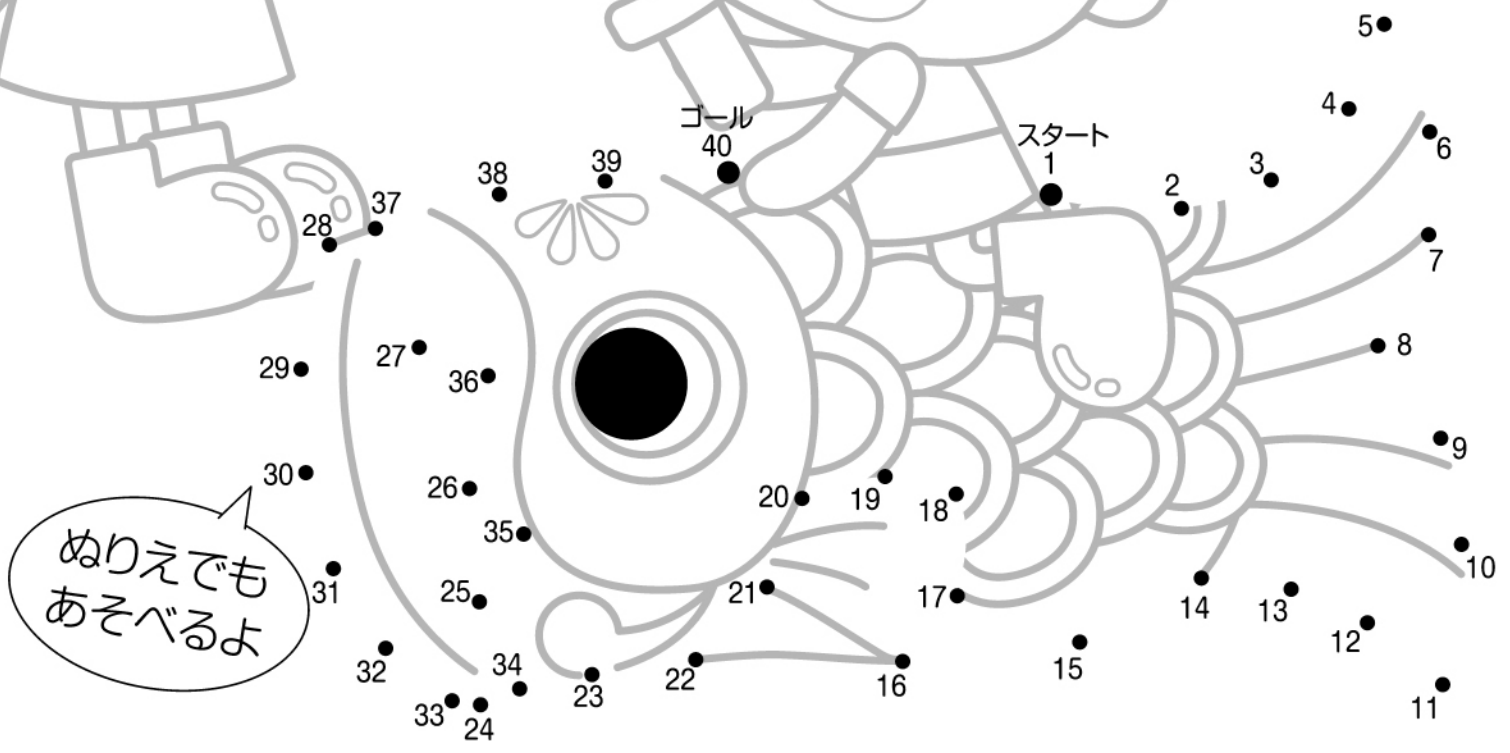

スーパードラッグ

ひまわり

てんつなぎ (1から 40まで)

すうじをよみながらじゅんばんに
●をせんでつないでみよう
おうちのかたといっしょにやってみてね

ププレちゃん

ひまわり君

おなまえ

ねんれい

さい

てんをつないで、おみせにもってきてくれたお友達に

お1人様1回限り
おかしプレゼント!!

5月3日(土)~6日(火)の **4日間** に、ちかくのひまわりにもってきてね

※提出して頂いたてんつなぎは返却いたしません ※頂いたてんつなぎは店頭及びホームページにて発表させて頂く場合があります